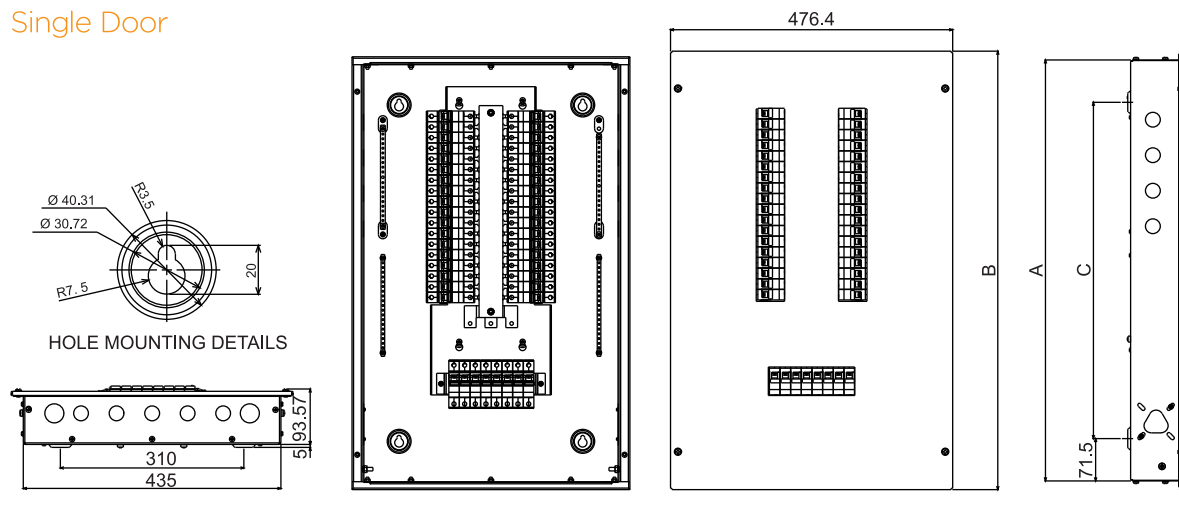

Dimensions: Vertical DBs

Single Door

Double Door

NeoBreak-VTPN-Single Door										
Sl.No.	Cat. No.	No. of ways	A	B	C	Top		Bottom		Sides
						Ø 30 Knock out	Ø 25 Knock out	Ø 30 Knock out	Ø 25 Knock out	Ø 30 Knock out
1	NBKRENTVSD04	4	495.5	527	353.5	2 nos.	5 nos.	2 nos.	5 nos.	4nos.
2	NBKRENTVSD08	8	602.5	634	421.5	2 nos.	5 nos.	2 nos.	5 nos.	4nos.
3	NBKRENTVSD12	12	709	741	568	2 nos.	5 nos.	2 nos.	5 nos.	4nos.
NeoBreak-VTPN-Double Door										
1	NBKRENTVDD04	4	495.5	517	353.5	2 nos.	5 nos.	2 nos.	5 nos.	4nos.
2	NBKRENTVDD08	8	602.5	624.5	421.5	2 nos.	5 nos.	2 nos.	5 nos.	4nos.
3	NBKRENTVDD12	12	709	731	568	2 nos.	5 nos.	2 nos.	5 nos.	4nos.

Dimensions: Electra Plug & Socket DBs

Single Phase

Three Phase

NeoBreak-Single Phase-Plug & Socket								
Sl.No.	Cat. No.	No. of ways	A	B	C	Top	Bottom	
						Ø 25 Knock out	Ø 25 Knock out	
1	NBKRENPS SP10	-	130	143	78	2 nos.	2 nos.	
3	NBKRENPS SP20	-	130	143	78	2 nos.	2 nos.	
4	NBKRENPS SN20	-	130	143	78	2 nos.	2 nos.	
NeoBreak-Three Phase-Plug & Socket								
1	NBKRENPS TP20	-	115	130	70	1 no.	1 no.	
2	NBKRENPS TP30	-	115	130	70	1 no.	1 no.	

Dimensions: Metal Enclosures DBs

NeoBreak-METAL ENCLOSURE								
Sl.No.	Cat. No.	No. of ways	A	B	C	Top	Bottom	
						$\varnothing 25$ Knock out	$\varnothing 25$ Knock out	
1	NBKPM1	-	60	74	40	1 no.	1 no.	
2	NBKPM2	-	60	74	40	1 no.	1 no.	
3	NBKPM3	-	100	110	75	1 no.	1 no.	
4	NBKPM4	-	100	110	75	1 no.	1 no.	