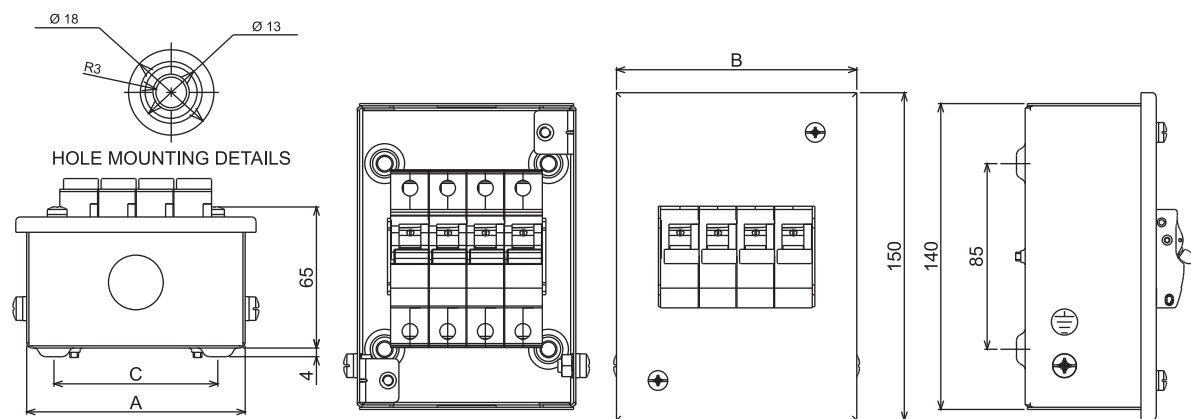

Dimensions: Vertical DBs

Single Door

Double Door

NeoBreak-VTPN-Single Door										
Sl.No.	Cat. No.	No. of ways	A	B	C	Top		Bottom		Sides
						Ø 30 Knock out	Ø 25 Knock out	Ø 30 Knock out	Ø 25 Knock out	Ø 30 Knock out
1	NBKRENTVSD04	4	495.5	527	353.5	2 nos.	5 nos.	2 nos.	5 nos.	4nos.
2	NBKRENTVSD08	8	602.5	634	421.5	2 nos.	5 nos.	2 nos.	5 nos.	4nos.
3	NBKRENTVSD12	12	709	741	568	2 nos.	5 nos.	2 nos.	5 nos.	4nos.
NeoBreak-VTPN-Double Door										
1	NBKRENTVDD04	4	495.5	517	353.5	2 nos.	5 nos.	2 nos.	5 nos.	4nos.
2	NBKRENTVDD08	8	602.5	624.5	421.5	2 nos.	5 nos.	2 nos.	5 nos.	4nos.
3	NBKRENTVDD12	12	709	731	568	2 nos.	5 nos.	2 nos.	5 nos.	4nos.

Dimensions: Electra Plug & Socket DBs

Single Phase

Three Phase

NeoBreak-Single Phase-Plug & Socket								
Sl.No.	Cat. No.	No. of ways	A	B	C	Top	Bottom	
						Ø 25 Knock out	Ø 25 Knock out	
1	NBKRENPS SP10	-	130	143	78	2 nos.	2 nos.	
3	NBKRENPS SP20	-	130	143	78	2 nos.	2 nos.	
4	NBKRENPS SN20	-	130	143	78	2 nos.	2 nos.	
NeoBreak-Three Phase-Plug & Socket								
1	NBKRENPS TP20	-	115	130	70	1 no.	1 no.	
2	NBKRENPS TP30	-	115	130	70	1 no.	1 no.	

Dimensions: Metal Enclosures DBs

NeoBreak-METAL ENCLOSURE								
Sl.No.	Cat. No.	No. of ways	A	B	C	Top	Bottom	
						$\varnothing 25$ Knock out	$\varnothing 25$ Knock out	
1	NBKPM1	-	60	74	40	1 no.	1 no.	
2	NBKPM2	-	60	74	40	1 no.	1 no.	
3	NBKPM3	-	100	110	75	1 no.	1 no.	
4	NBKPM4	-	100	110	75	1 no.	1 no.	