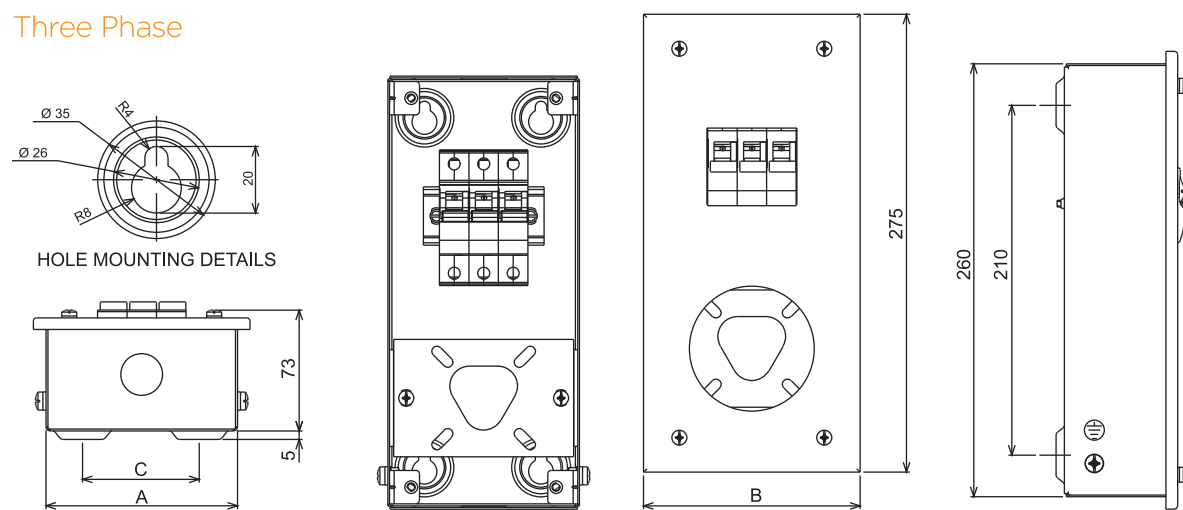

Dimensions: Vertical DBs

Single Door

Double Door

NeoBreak-VTPN-Single Door										
Sl.No.	Cat. No.	No. of ways	A	B	C	Top		Bottom		Sides
						Ø 30 Knock out	Ø 25 Knock out	Ø 30 Knock out	Ø 25 Knock out	Ø 30 Knock out
1	NBKRENTVSD04	4	495.5	527	353.5	2 nos.	5 nos.	2 nos.	5 nos.	4nos.
2	NBKRENTVSD08	8	602.5	634	421.5	2 nos.	5 nos.	2 nos.	5 nos.	4nos.
3	NBKRENTVSD12	12	709	741	568	2 nos.	5 nos.	2 nos.	5 nos.	4nos.
NeoBreak-VTPN-Double Door										
1	NBKRENTVDD04	4	495.5	517	353.5	2 nos.	5 nos.	2 nos.	5 nos.	4nos.
2	NBKRENTVDD08	8	602.5	624.5	421.5	2 nos.	5 nos.	2 nos.	5 nos.	4nos.
3	NBKRENTVDD12	12	709	731	568	2 nos.	5 nos.	2 nos.	5 nos.	4nos.

Dimensions: Electra Plug & Socket DBs

Single Phase

Three Phase

NeoBreak-Single Phase-Plug & Socket								
Sl.No.	Cat. No.	No. of ways	A	B	C	Top	Bottom	
						Ø 25 Knock out	Ø 25 Knock out	
1	NBKRENPS SP10	-	130	143	78	2 nos.	2 nos.	
3	NBKRENPS SP20	-	130	143	78	2 nos.	2 nos.	
4	NBKRENPS SN20	-	130	143	78	2 nos.	2 nos.	
NeoBreak-Three Phase-Plug & Socket								
1	NBKRENPS TP20	-	115	130	70	1 no.	1 no.	
2	NBKRENPS TP30	-	115	130	70	1 no.	1 no.	

Dimensions: Metal Enclosures DBs

NeoBreak-METAL ENCLOSURE								
Sl.No.	Cat. No.	No. of ways	A	B	C	Top	Bottom	
						$\varnothing 25$ Knock out	$\varnothing 25$ Knock out	
1	NBKPM1	-	60	74	40	1 no.	1 no.	
2	NBKPM2	-	60	74	40	1 no.	1 no.	
3	NBKPM3	-	100	110	75	1 no.	1 no.	
4	NBKPM4	-	100	110	75	1 no.	1 no.	