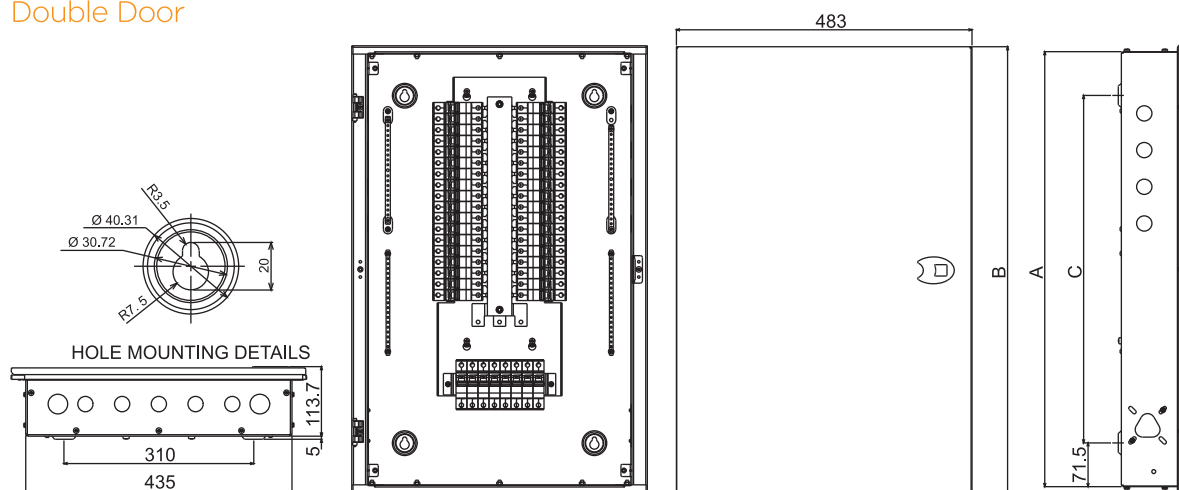

Dimensions: Vertical DBs

Single Door

Double Door

NeoBreak-VTPN-Single Door										
Sl.No.	Cat. No.	No. of ways	A	B	C	Top		Bottom		Sides
						Ø 30 Knock out	Ø 25 Knock out	Ø 30 Knock out	Ø 25 Knock out	Ø 30 Knock out
1	NBKRENTVSD04	4	495.5	527	353.5	2 nos.	5 nos.	2 nos.	5 nos.	4nos.
2	NBKRENTVSD08	8	602.5	634	421.5	2 nos.	5 nos.	2 nos.	5 nos.	4nos.
3	NBKRENTVSD12	12	709	741	568	2 nos.	5 nos.	2 nos.	5 nos.	4nos.
NeoBreak-VTPN-Double Door										
1	NBKRENTVDD04	4	495.5	517	353.5	2 nos.	5 nos.	2 nos.	5 nos.	4nos.
2	NBKRENTVDD08	8	602.5	624.5	421.5	2 nos.	5 nos.	2 nos.	5 nos.	4nos.
3	NBKRENTVDD12	12	709	731	568	2 nos.	5 nos.	2 nos.	5 nos.	4nos.

Dimensions: Electra Plug & Socket DBs

Single Phase

Three Phase

NeoBreak-Single Phase-Plug & Socket								
Sl.No.	Cat. No.	No. of ways	A	B	C	Top	Bottom	
						Ø 25 Knock out	Ø 25 Knock out	
1	NBKRENPS SP10	-	130	143	78	2 nos.	2 nos.	
3	NBKRENPS SP20	-	130	143	78	2 nos.	2 nos.	
4	NBKRENPS SN20	-	130	143	78	2 nos.	2 nos.	
NeoBreak-Three Phase-Plug & Socket								
1	NBKRENPS TP20	-	115	130	70	1 no.	1 no.	
2	NBKRENPS TP30	-	115	130	70	1 no.	1 no.	

Dimensions: Metal Enclosures DBs

NeoBreak-METAL ENCLOSURE								
Sl.No.	Cat. No.	No. of ways	A	B	C	Top	Bottom	
						$\varnothing 25$ Knock out	$\varnothing 25$ Knock out	
1	NBKPM1	-	60	74	40	1 no.	1 no.	
2	NBKPM2	-	60	74	40	1 no.	1 no.	
3	NBKPM3	-	100	110	75	1 no.	1 no.	
4	NBKPM4	-	100	110	75	1 no.	1 no.	