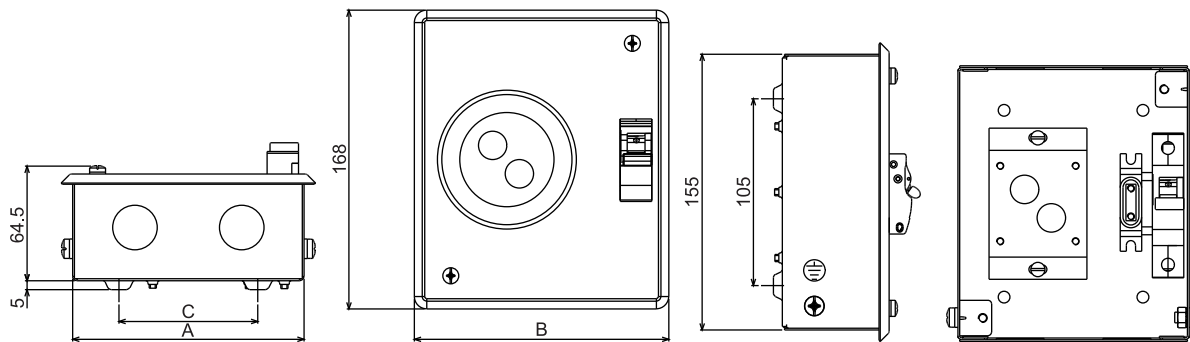

Dimensions: Vertical DBs

Single Door

Double Door

NeoBreak-VTPN-Single Door										
Sl.No.	Cat. No.	No. of ways	A	B	C	Top		Bottom		Sides
						Ø 30 Knock out	Ø 25 Knock out	Ø 30 Knock out	Ø 25 Knock out	Ø 30 Knock out
1	NBKRENTVSD04	4	495.5	527	353.5	2 nos.	5 nos.	2 nos.	5 nos.	4nos.
2	NBKRENTVSD08	8	602.5	634	421.5	2 nos.	5 nos.	2 nos.	5 nos.	4nos.
3	NBKRENTVSD12	12	709	741	568	2 nos.	5 nos.	2 nos.	5 nos.	4nos.
NeoBreak-VTPN-Double Door										
1	NBKRENTVDD04	4	495.5	517	353.5	2 nos.	5 nos.	2 nos.	5 nos.	4nos.
2	NBKRENTVDD08	8	602.5	624.5	421.5	2 nos.	5 nos.	2 nos.	5 nos.	4nos.
3	NBKRENTVDD12	12	709	731	568	2 nos.	5 nos.	2 nos.	5 nos.	4nos.

Dimensions: Electra Plug & Socket DBs

Single Phase

Three Phase

NeoBreak-Single Phase-Plug & Socket								
Sl.No.	Cat. No.	No. of ways	A	B	C	Top	Bottom	
						Ø 25 Knock out	Ø 25 Knock out	
1	NBKRENPS SP10	-	130	143	78	2 nos.	2 nos.	
3	NBKRENPS SP20	-	130	143	78	2 nos.	2 nos.	
4	NBKRENPS SN20	-	130	143	78	2 nos.	2 nos.	
NeoBreak-Three Phase-Plug & Socket								
1	NBKRENPS TP20	-	115	130	70	1 no.	1 no.	
2	NBKRENPS TP30	-	115	130	70	1 no.	1 no.	

Dimensions: Metal Enclosures DBs

NeoBreak-METAL ENCLOSURE								
Sl.No.	Cat. No.	No. of ways	A	B	C	Top	Bottom	
						$\varnothing 25$ Knock out	$\varnothing 25$ Knock out	
1	NBKPM1	-	60	74	40	1 no.	1 no.	
2	NBKPM2	-	60	74	40	1 no.	1 no.	
3	NBKPM3	-	100	110	75	1 no.	1 no.	
4	NBKPM4	-	100	110	75	1 no.	1 no.	